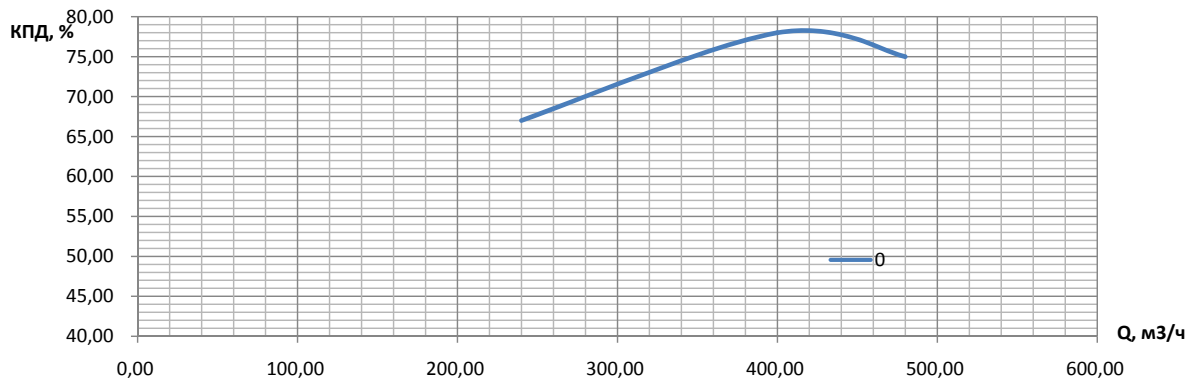

Характеристика насоса  
X200-150-400  
частота вращения 1450 об./мин.

Подп. и дата  
 Взам. инв. М  
 Инв. № дубль  
 Подп. и дата  
 Инв. № подл

Лит	Изм.	№ докум.	Подп.	Дата

НАСОСЫ ГМК

Характеристика насоса  
X200-150-400  
частота вращения 1450 об./мин.