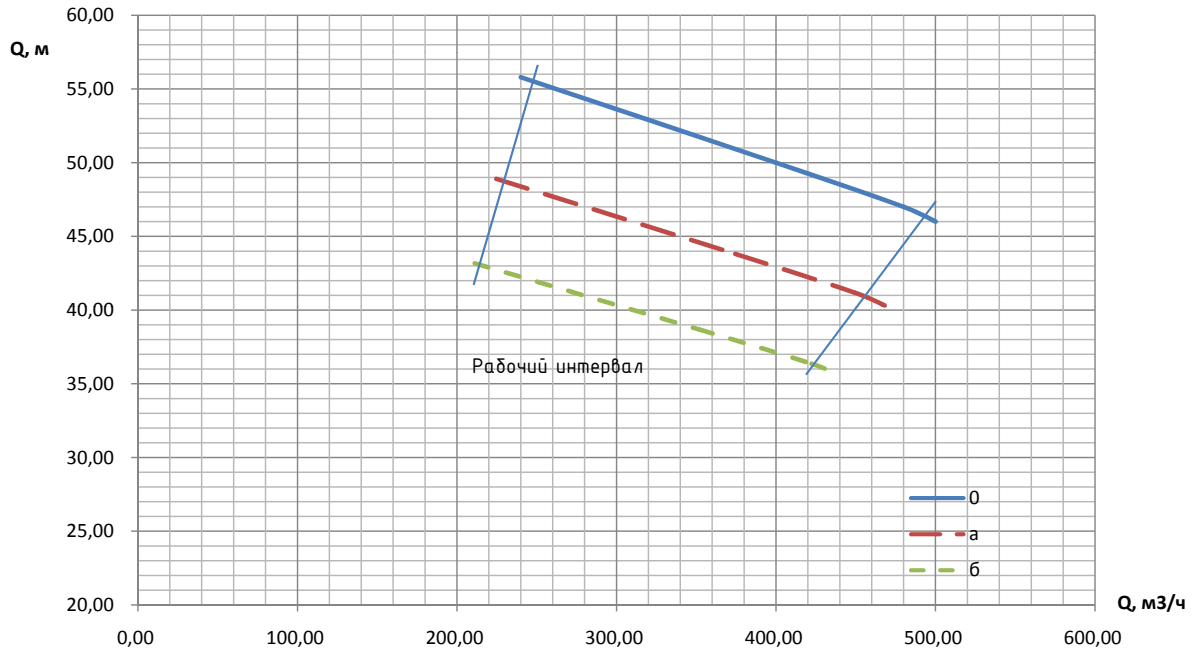

Характеристика насоса  
X200-150-400  
частота вращения 1450 об./мин.

Подп. и дата  
 Взам. инв. М  
 Инв. № дубль  
 Подп. и дата  
 Инв. № подл

Лит	Изм.	№ докум.	Подп.	Дата

НАСОСЫ ГМК

Характеристика насоса  
X200-150-400  
частота вращения 1450 об./мин.