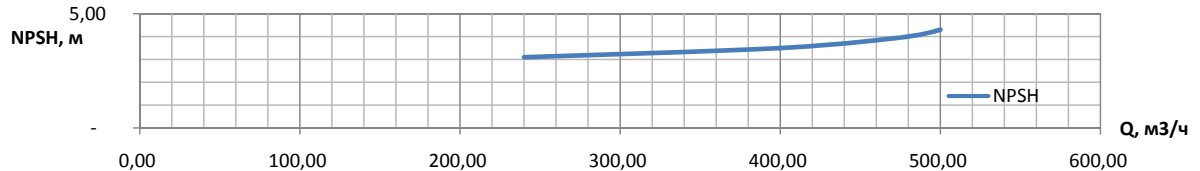

Характеристика насоса  
X200-150-400  
частота вращения 1450 об./мин.

Подп. и дата  
 Взам. инв. М  
 Инв. № дубль  
 Подп. и дата  
 Инв. № подл

Лит	Изм.	№ докум.	Подп.	Дата

НАСОСЫ ГМК

Характеристика насоса  
X200-150-400  
частота вращения 1450 об./мин.