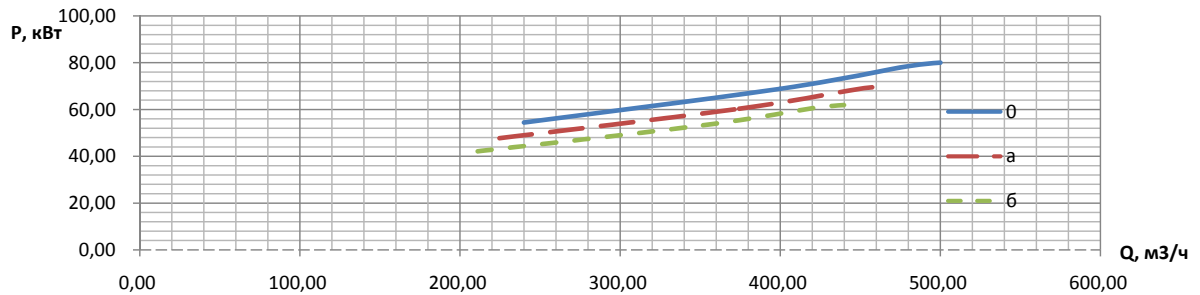

Характеристика насоса  
X200-150-400  
частота вращения 1450 об./мин.

Подп. и дата  
 Взам. инв. М  
 Инв. № дубль  
 Подп. и дата  
 Инв. № подл

Лит	Изм.	№ докум.	Подп.	Дата

НАСОСЫ ГМК

Характеристика насоса  
X200-150-400  
частота вращения 1450 об./мин.