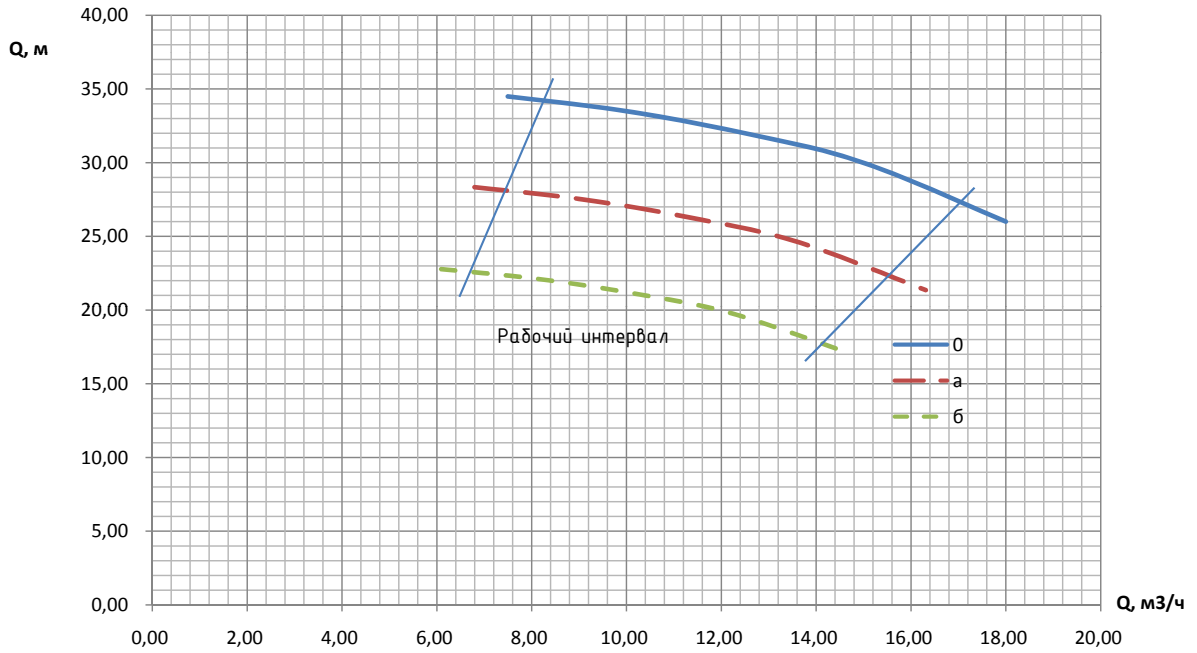

Характеристика насоса
 АХ50-32-160
 частота вращения 2900 об./мин.

Подп. и дата
 Взам. инв. М
 Инв. № дубл
 Подп. и дата

Инв. № подл

Лит	Изм.	№ докум.	Подп.	Дата

НАСОСЫ ГМК

Характеристика насоса
 АХ50-32-160
 частота вращения 2900 об./мин.