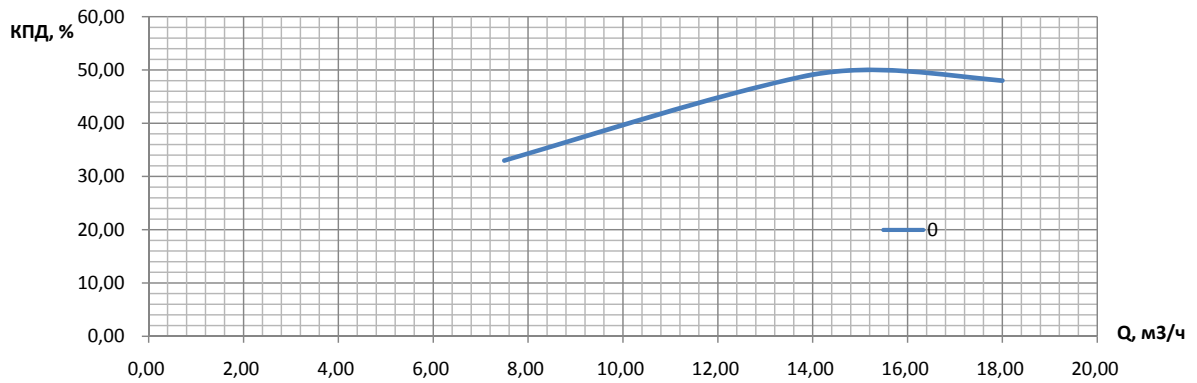

Характеристика насоса
 АХ50-32-160
 частота вращения 2900 об./мин.

Подп. и дата
 Взам. инв. М
 Инв. № дубл
 Подп. и дата

Инв. № подл

Лит	Изм.	№ докум.	Подп.	Дата

НАСОСЫ ГМК

Характеристика насоса
 АХ50-32-160
 частота вращения 2900 об./мин.