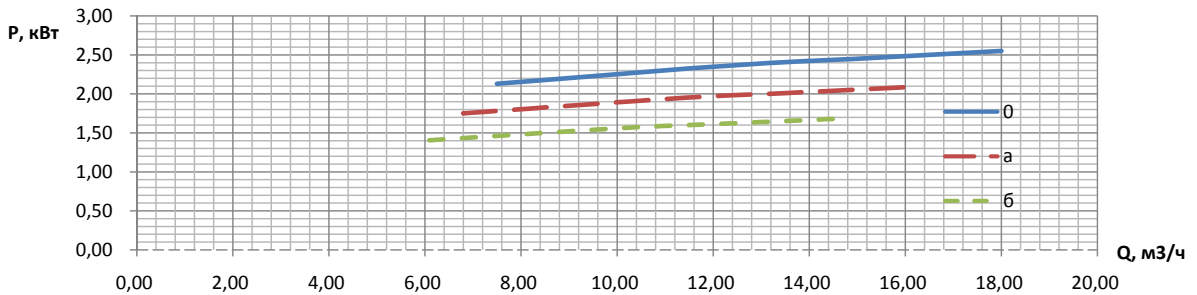

Характеристика насоса
 АХ50-32-160
 частота вращения 2900 об./мин.

Подп. и дата
 Взам. инв. М
 Инв. № дубл
 Подп. и дата

Инв. № подл

Лит	Изм.	№ докум.	Подп.	Дата

НАСОСЫ ГМК

Характеристика насоса
 АХ50-32-160
 частота вращения 2900 об./мин.