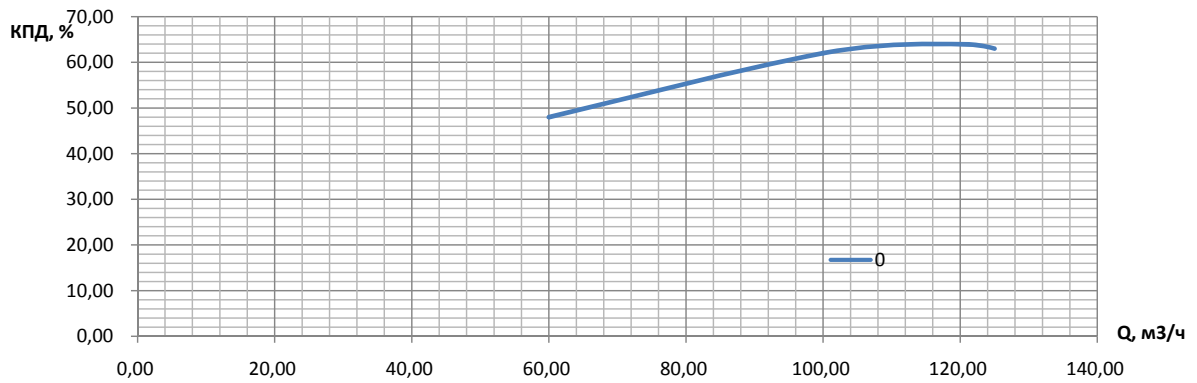

Характеристика насоса  
 АХ100-65-315  
 частота вращения 2900 об./мин.

Подп. и дата  
 Взам. инв. М  
 Инв. № дубль  
 Подп. и дата  
 Инв. № подл

Лит	Изм.	№ докум.	Подп.	Дата
Разраб.				
Пров.				
Т контр.				
Н контр.				
Учв.				

НАСОСЫ ГМК

Характеристика насоса  
 АХ100-65-315  
 частота вращения 2900 об./мин.

Лит	Лист	Листов

Северо-Западное Электромашиностроительное Объединение  
**ГИДРОМОНТАЖКОМПЛЕКТ**