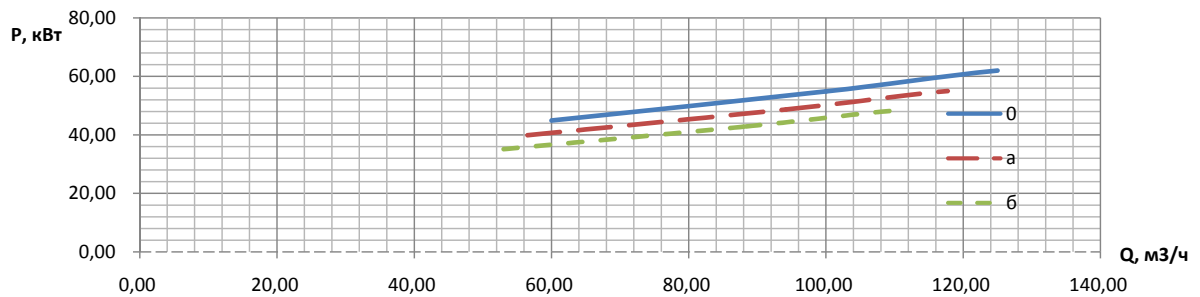

Характеристика насоса  
 АХ100-65-315  
 частота вращения 2900 об./мин.

Подп. и дата  
 Взам. инв. М  
 Инв. № дубль  
 Подп. и дата  
 Инв. № подл

Лит	Изм.	№ докум.	Подп.	Дата
Разраб.				
Пров.				
Т контр.				
Н контр.				
Учв.				

НАСОСЫ ГМК

Характеристика насоса  
 АХ100-65-315  
 частота вращения 2900 об./мин.

Лит	Лист	Листов

Северо-Западное Электромашиностроительное Объединение  
**ГИДРОМОНТАЖКОМПЛЕКТ**