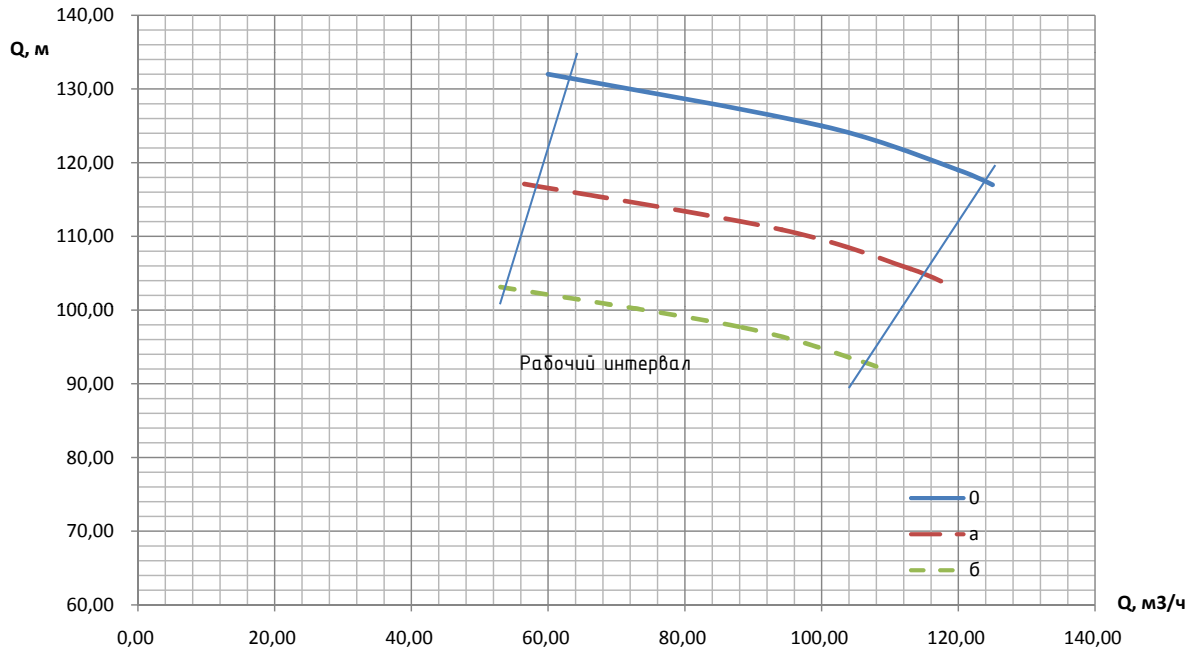

Характеристика насоса  
 АХ100-65-315  
 частота вращения 2900 об./мин.

Подп. и дата  
 Взам. инв. М  
 Инв. № дубль  
 Подп. и дата  
 Инв. № подл

Лит	Изм.	№ докум.	Подп.	Дата
Разраб.				
Пров.				
Т контр.				
Н контр.				
Учв.				

НАСОСЫ ГМК

Характеристика насоса  
 АХ100-65-315  
 частота вращения 2900 об./мин.

Лит	Лист	Листов

Северо-Западное Электромашиностроительное Объединение  
**ГИДРОМОНТАЖКОМПЛЕКТ**